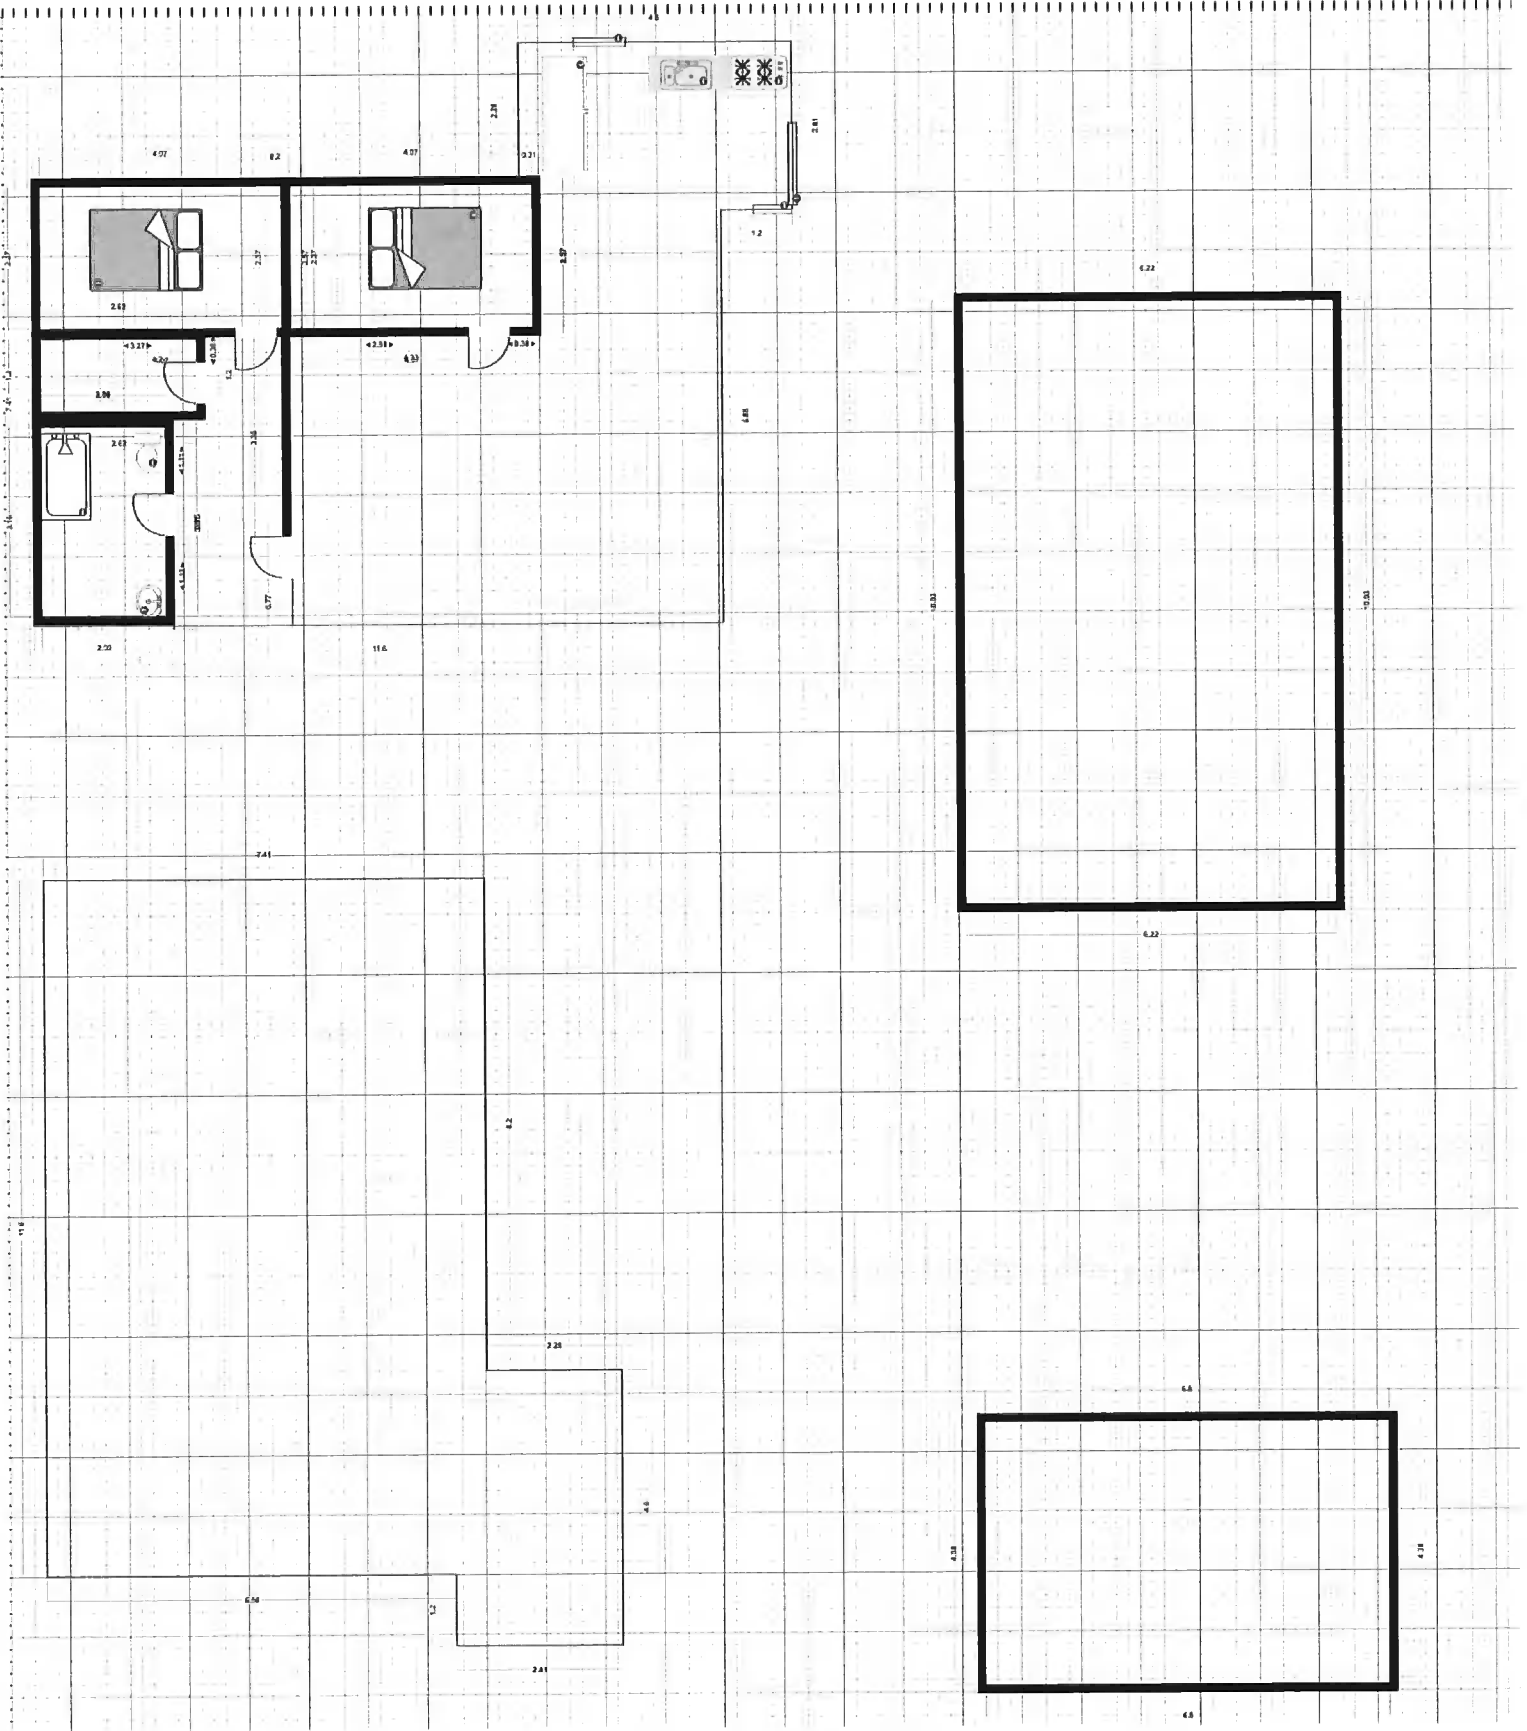

882E2

882F2

Korspelheidestraat

159

882C2

882D2

881D2

880E

0 12,5 62,5 m

878C

880F

GARAGE

LOODS

6.22

10.03

10.03