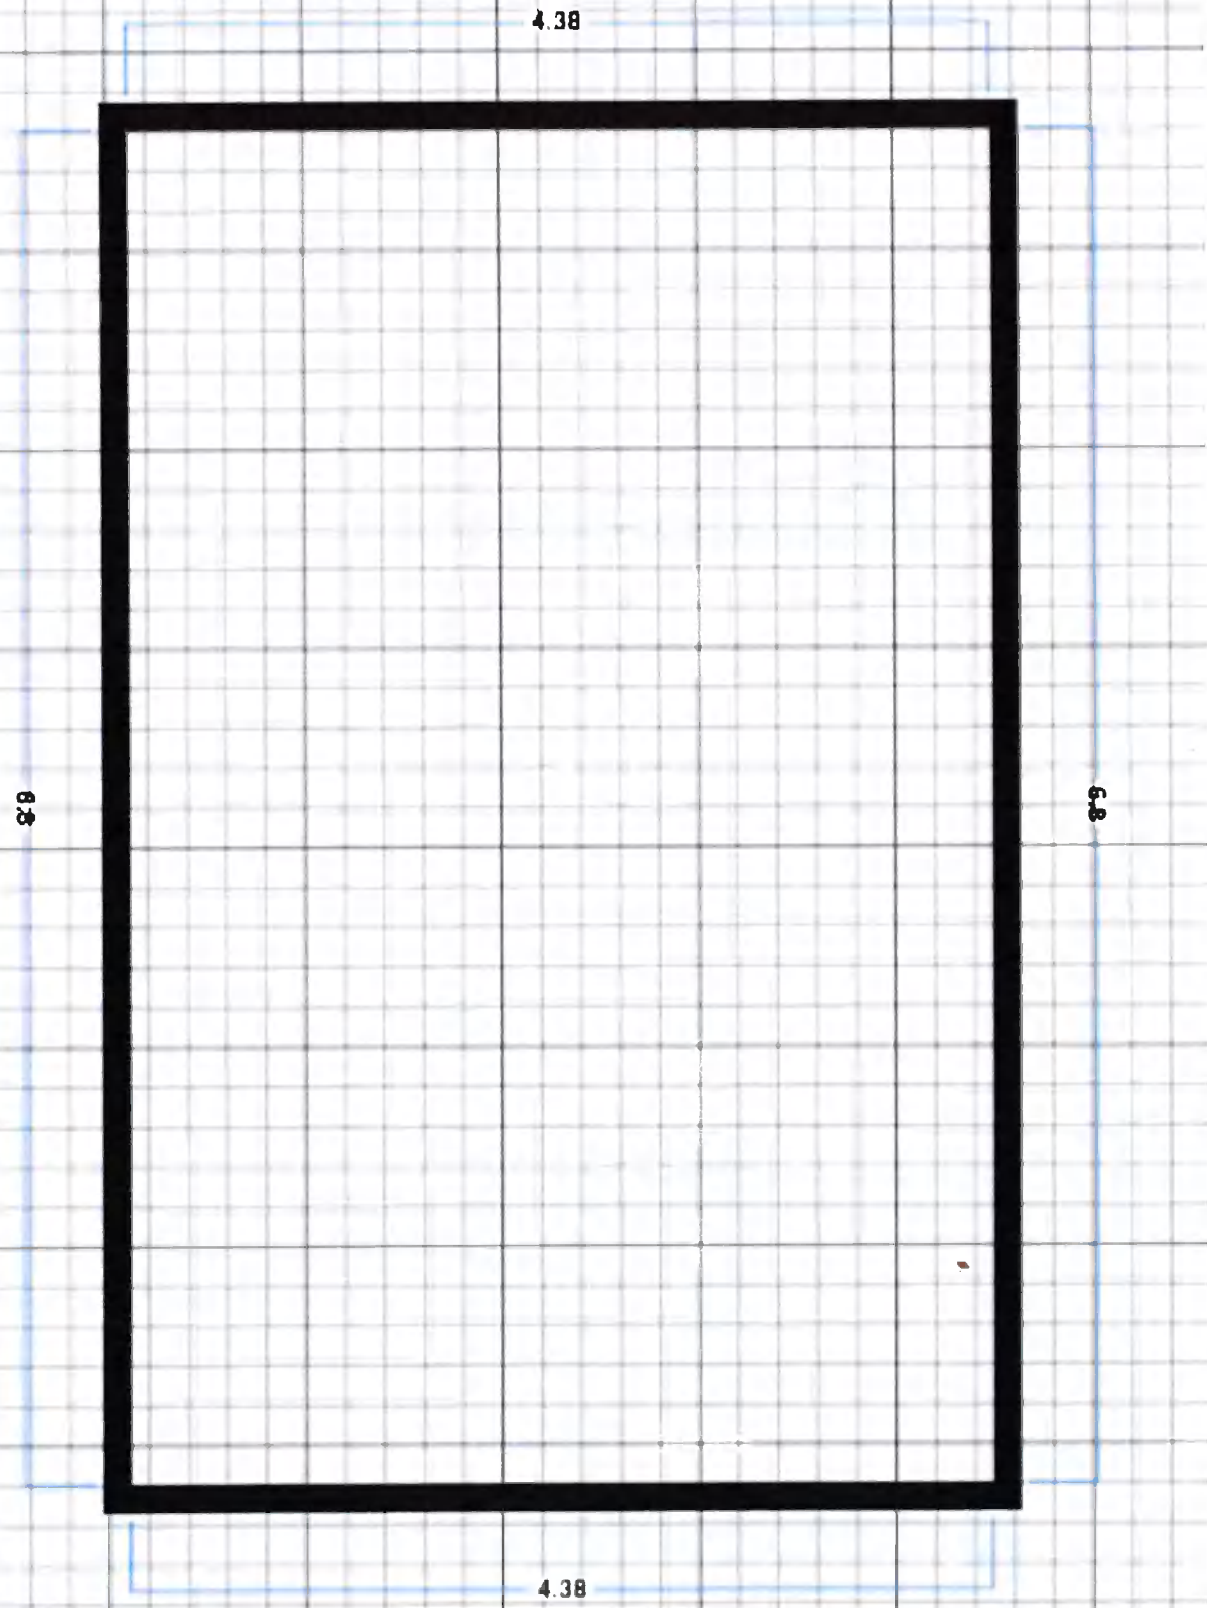

0 12,5 62,5 m

878C

880F

GARAGE

LOODS

6.22

10.03

10.03